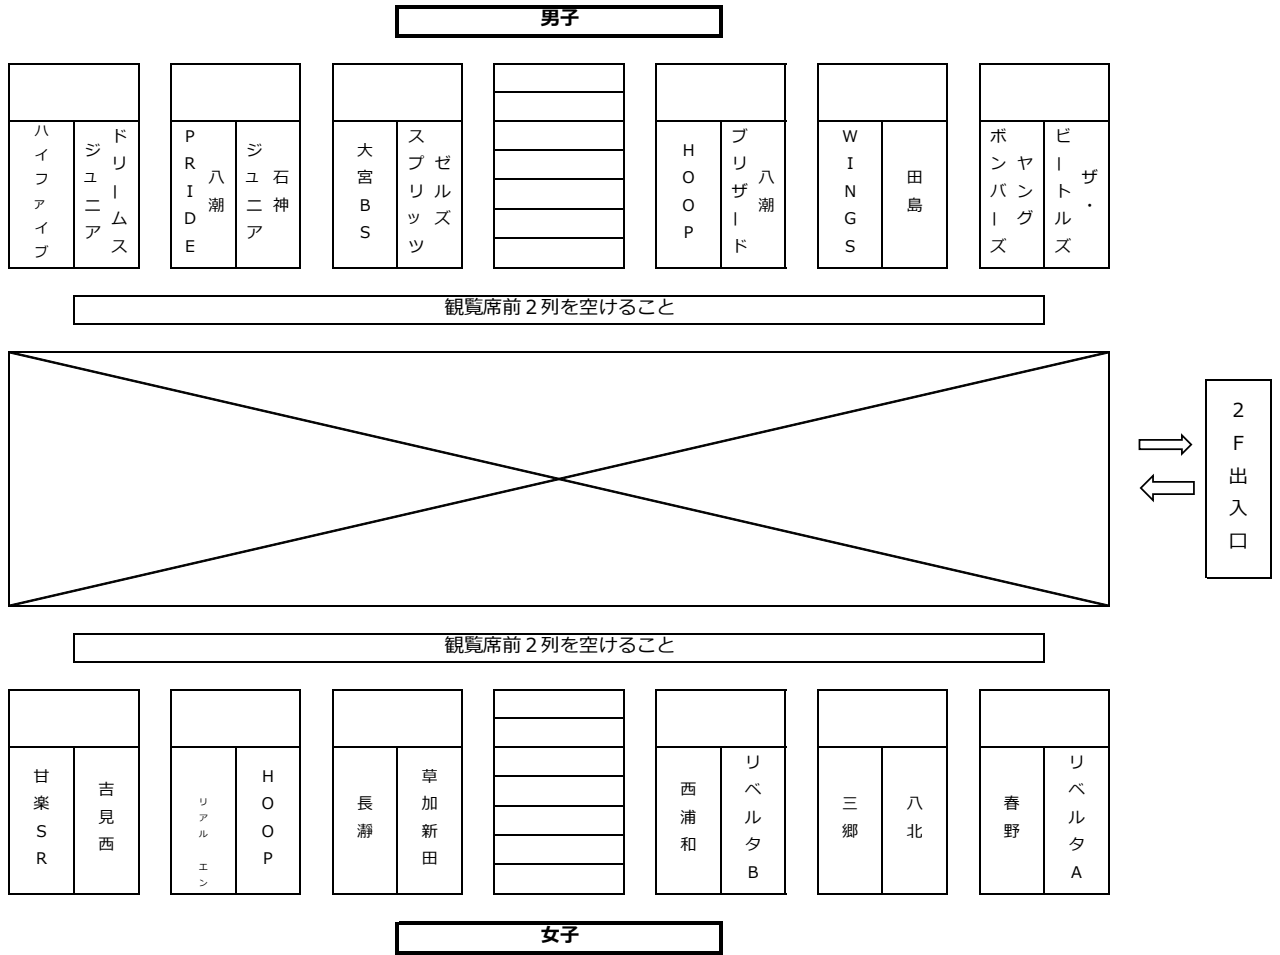

8月4日 深谷ビクトール座席表一覧

【2階 座席表】

2
F
出
入
口

【1階 会場図】