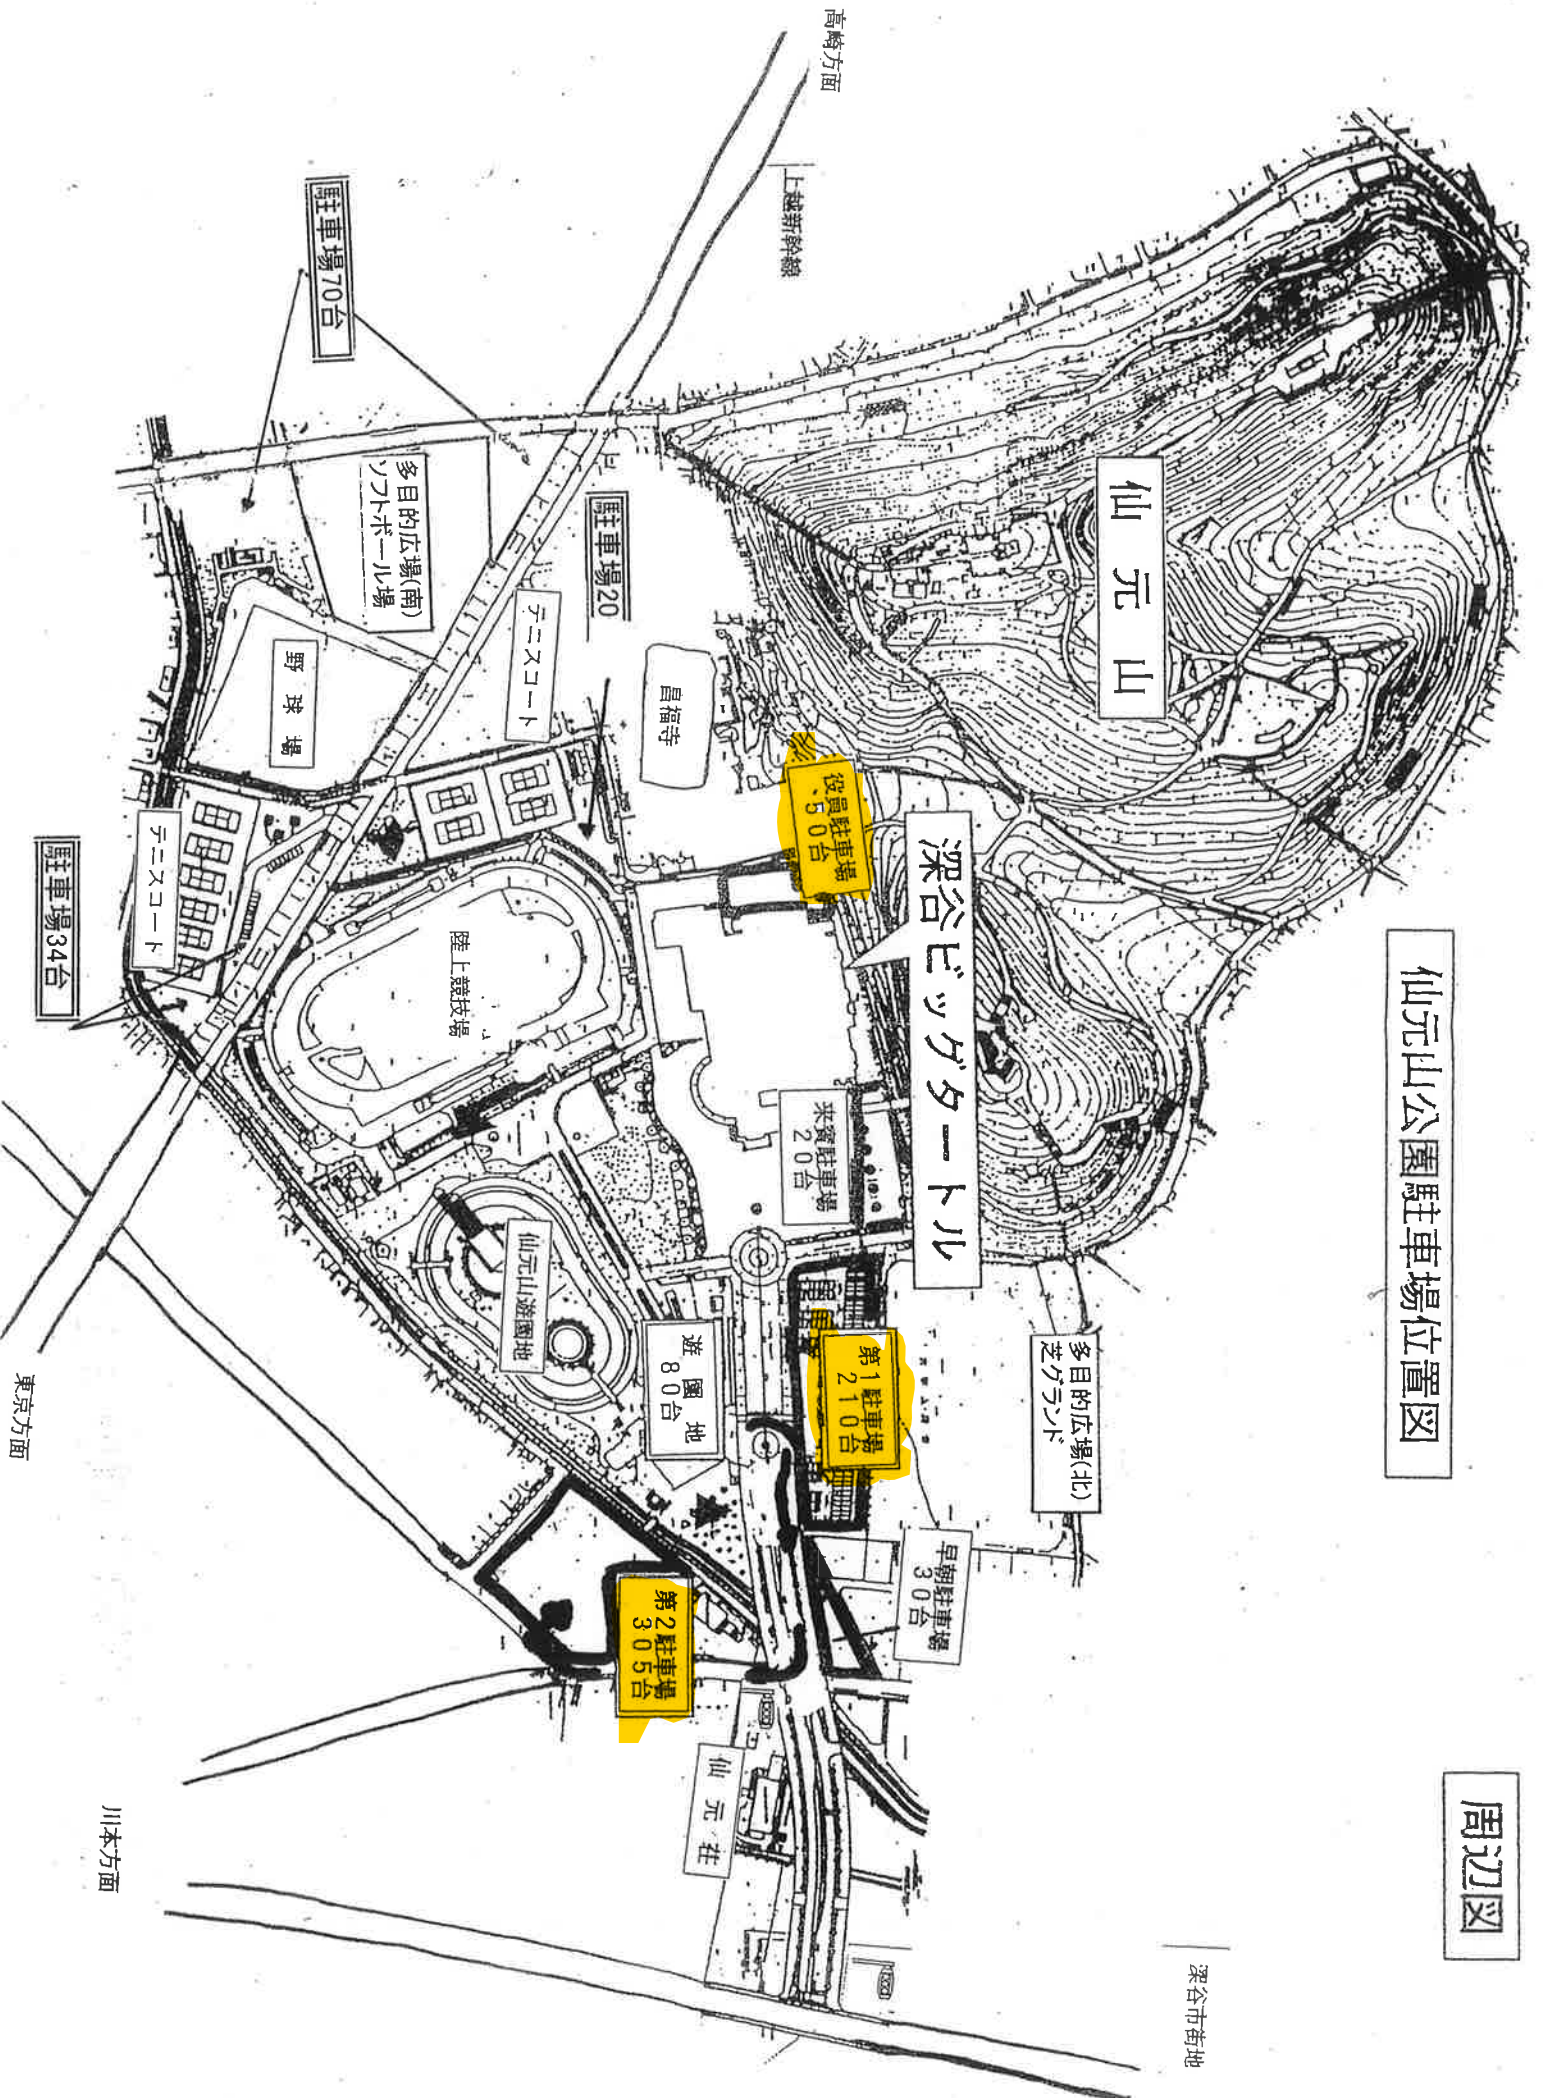

周辺図

仙元山公園駐車場位置図

深谷市街地

仙元山

深谷ビッグターナル

多目的広場(北)
芝グラウンド

役員駐車場
50台

来賓駐車場
20台

第1駐車場
210台

第2駐車場
305台

早朝駐車場
30台

駐車場20

駐車場70台

駐車場34台

仙元荘

遊園地
80台

仙元山遊園地

陸上競技場

野球場

テニスコート

多目的広場(南)
ソフトボール場

テニスコート

昌福寺

高崎方面

上越新幹線

東京方面

川本方面